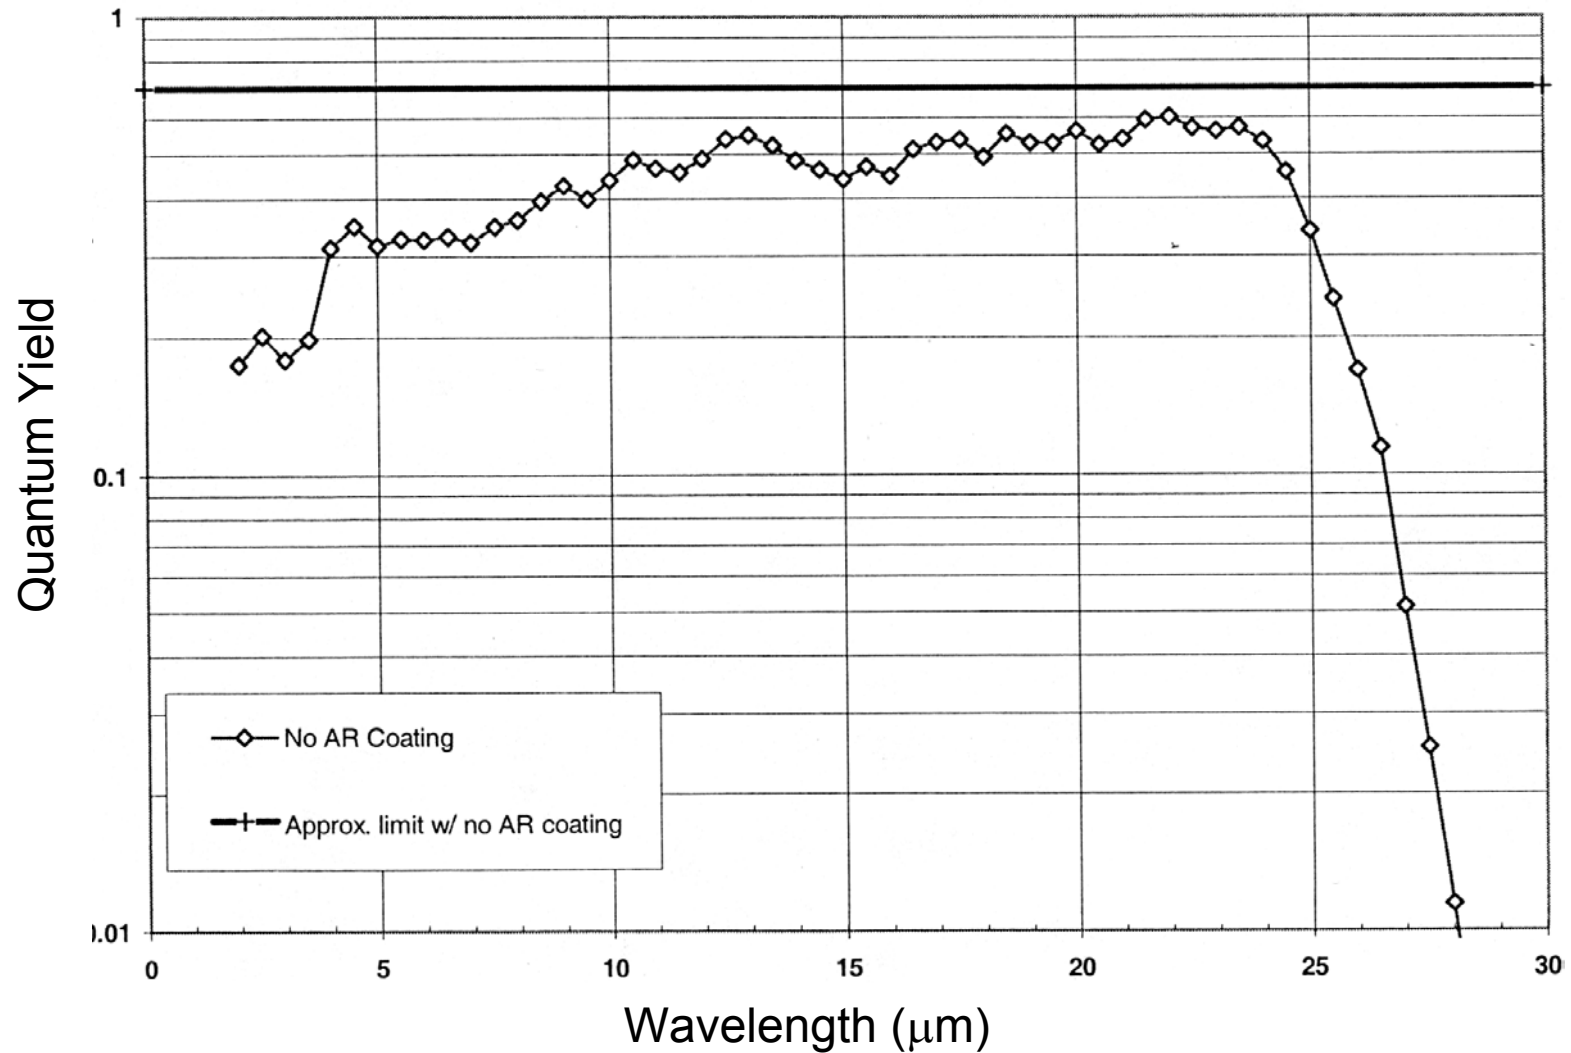

Raytheon CRC-774 320 × 240 Sensor Chip Assembly

Raytheon CRC-774 320 × 240 Sensor Chip Assembly